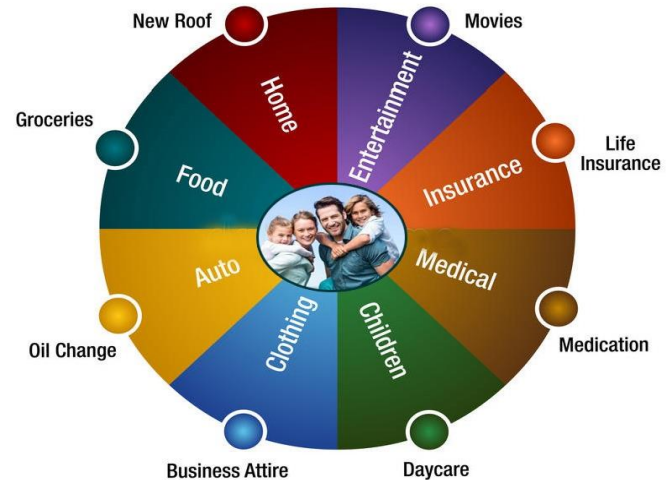

An Important Statistics Report

Average Monthly Expense of a Middle Class Family for Social Survival

- 1940 – Rs.10
- 1960 – Rs.100
- 1980 – Rs.1,000
- 2000 – Rs.10,000
- 2020 – Rs.1,00,000?
- 2025 – Rs.10,00,000?!!

“The Living Expense of an Average Indian Citizen has an Increase of 35% Every Year”

Mr.Montek Singh Ahluwalia
Deputy Chairman, Planning Commission of India.

Household Expenses

Comforts

నెలకు
ఆదాయం
Rs.10,000/-
నుండి
Rs.20,000/-

ప్రతి కొనుగోలుపై వినియోగదారు షాపింగ్ పాయింట్లను పొందండి. పాయింట్లు ఆ లావాదేవీ నుండి కంపెనీ లాభంపై ఆధారపడి ఉంటాయి.

www.mywealthgalaxy.in

Shopping Options

- E - Commerce ...
- Local Shops - Area Wise ...
- Brands Through Gift Cards ...