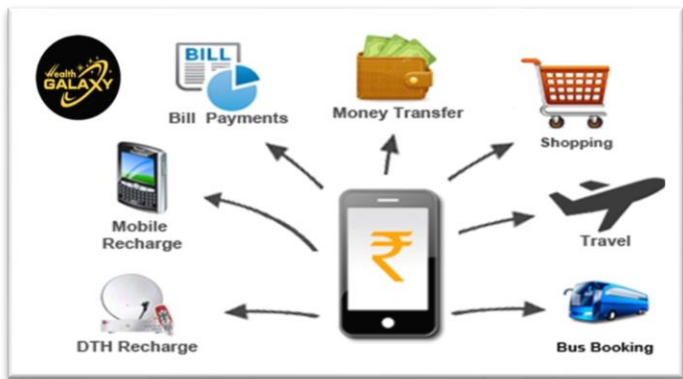

దీన్ని నిర్మించడానికి మీరు మీ ఉద్యోగం/వ్యాపారానికి అంతరాయం కలిగించాల్సిన అవసరం లేదు.

✓ No Investment

✓ No Risk

✓ Flexible timings

✓ 1 to 2 years of serious part – time.

- What is it ?? How is it??
- ఇది ఏమిటి ?? ఎలా ఉంది??
- **Earn from Your Life Style Expenses....**
- మీ లైఫ్ స్టైల్ ఖర్చుల నుండి సంపాదించండి....
- **All you have to do is Change the way you Shopping..**
- మీరు షాపింగ్ చేసే విధానాన్ని మార్చుకుంటే చాలు..